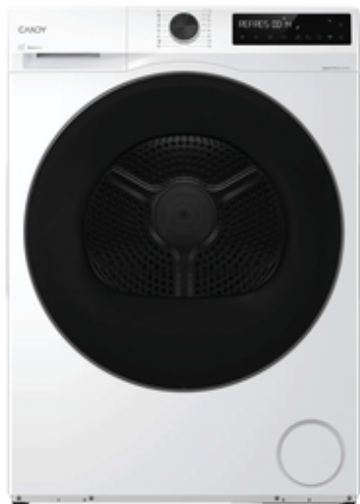

CANDY

Candy ProDry 550

BPS 8N2BX-S

- ✓ Видаляє 99,9% бактерій
- ✓ Нижча температура та енергія для делікатного одягу
- ✓ Рівномірність сушіння для оптимальних результатів
- ✓ Функції дистанційного керування
- ✓ Розумний досвід сушіння
- ✓ Easy Iron Plus
- ✓ Оберіть свій рівень сушіння
- ✓ Ваша улюблена програма у вас під рукою

ОСНОВНІ ХАРАКТЕРИСТИКИ

Назва продукту/ торговельний код	BPS 8N2BX-S
Код продукту	31103043
код EAN	8059019116426
Manufacturer	Candy Hoover Group S.r.l.
Вбудована/ Розташована окремо	Окремо розташовані
Бавовна ємність (кг)	8
Тип сушарки	Heat Pump Inverter

ТЕХНІЧНІ ХАРАКТЕРИСТИКИ

ПІД'ЄДНАННЯ ДЛЯ ДИСТАНЦІЙНОГО КЕРУВАННЯ	додатковий вміст (Wi-Fi + BLUETOOTH®)
IoT App	hOn
Матеріал бака	Сталь
Об'єм бака (л)	88
Електронний	SCROLLING TEXT 6+4
Тип вилки	Schuko

Напруга (В)	220-240
Положення бака для води	Haier Water Tank
Motor	AC

ПРОГРАМИ ТА ФУНКЦІЇ

Індикатор блокування фільтра	Так
Індикатор закінчення циклу	Так
Індикатор повного бака	Так
Кількість програм	16
Опції відкладеного запуску	Yes (up to 24h)
Drum light	Ні

ЕСТЕТИКА

Колір корпусу	Білий
Колір / Матеріал дверці	Чорний
Reverse Door	Ні
Колір / Панель управління	Білий