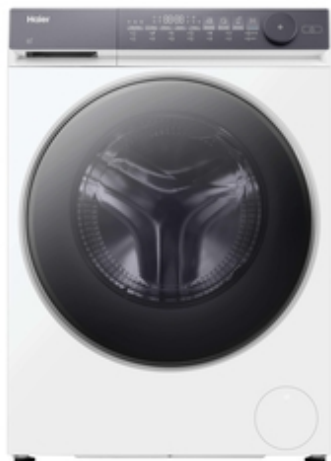

Haier

X7

HWD90-BP14367TU1

- ✓ Гнучкість в часі
- ✓ Плавне, тихе та тривале прання
- ✓ Антибактеріальне покриття АВТ®
- ✓ Найвища енергоефективність
- ✓ Потужний, точний двигун
- ✓ Підключено до ваших потреб
- ✓ Спеціальні гігієнічні цикли
- ✓ Швидке освіження без води та мийного засобу
- ✓ Розумний штучний інтелект для оптимізації продуктивності
- ✓ Очищення барабана після кожного прання

ОСНОВНІ ХАРАКТЕРИСТИКИ

Назва продукту/ торговельний код	HWD90-BP14367TU1
Код продукту	31020995
код EAN	6921081519387
Manufacturer	Qingdao Haier Washing Machine Co. Ltd.
Завантаження (кг)	9
Об'єм сушки	5
Максимальна швидкість віджиму(обертів/хв)	1400
Вбудована/ Окремо розташована	Окремо розташовані

ПРОГРАМИ ТА ФУНКЦІЇ

Кількість програм	14
Опції відкладеного запуску	Yes (up to 24h)
Autodose	Hi
Пар	Hi

ЕСТЕТИКА

Основний колір продукту	Білий
Колір / Матеріал дверці	Silver

ПРОДУКТИВНІСТЬ

Рівень шуму при віджимі EN 60704-3	72
------------------------------------	----