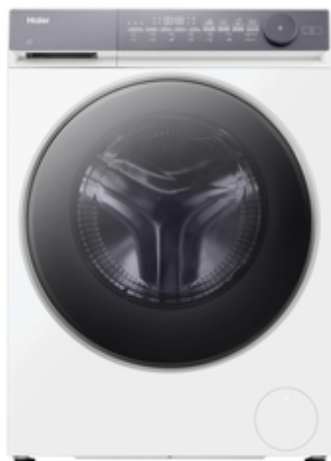

Haier

X7

HW90-B14367U1

- ✓ Індивідуальні рішення для прання
- ✓ Двигун Direct Motion
- ✓ Розроблено для тривалого використання
- ✓ Антибактеріальне покриття АВТ®
- ✓ Smart Dual Spray
- ✓ Енергоефективність А-35%
- ✓ Підключено до ваших потреб
- ✓ Швидке освіження без використання води та прального засобу
- ✓ Неперевершена турбота про ваш спокій

ОСНОВНІ ХАРАКТЕРИСТИКИ

Назва продукту/ торговельний код	HW90-B14367U-S
Код продукту	31020965
код EAN	6921081518564
Manufacturer	Qingdao Haier Washing Machine Co. Ltd.
Завантаження бавовни (кг)	9
Вбудована/ Стоїть окремо	Стоїть окремо
Тип завантаження	Фронтальне

ЕСТЕТИКА

Колір корпусу	Білий
Колір / Панель управління	Starry Silver
Колір / Матеріал дверці	Silver

ПРОДУКТИВНІСТЬ

Споживання електроенергії (кВт/год)	0
Рівень шуму при віджимі EN 60704-3	68

РОЗМІРИ

Высота упакованного продукта(мм)	890
Ширина продукта в упаковці(мм)	653
Глубина продукта в упаковке	646
Вага нетто (кг)	71
Вага брутто (кг)	74