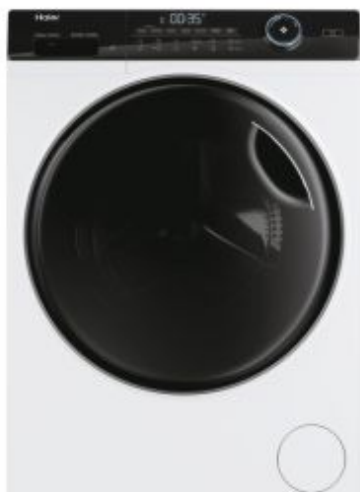

I-Pro Series 5

HW90-B14959EU1

- ✓ I-Refresh funkcija
- ✓ Direct Motion Motor
- ✓ Smart Dualni Sprej
- ✓ ABT® tretman
- ✓ Veliki kapacitet bubnja
- ✓ Washing-Lens funkcija
- ✓ hOn aplikacija
- ✓ Pillow bubanj za osetljive tkanine
- ✓ Osvetljenje bubnja
- ✓ hOn aplikacija
- ✓ Odloženi start 24h
- ✓ Automatsko merenje težine veša
- ✓ I-Time funkcija
- ✓ Široka vrata bubnja
- ✓ A-10% energetska klasa

OSNOVNE KARAKTERISTIKE

| | |
|---|------------------|
| Naziv proizvoda / Kod | HW90-B14959EU1-S |
| Šifra proizvoda | 31019961 |
| Bar kod | 6921081500439 |
| Ugradna / Samostojeća | Samostojeća |
| Vrsta punjenja | Prednje |
| Kapacitet pamuka (kg) - Novo (2010/30/EC) | 9 |
| Maksimalna brzina centrifuge (rpm) | 1400 |