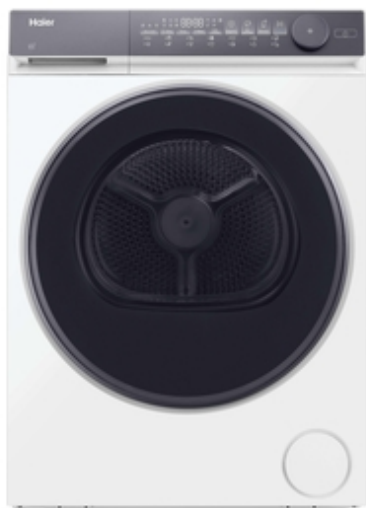

Haier

X7

HD90-C367AU1

- ✓ Funkcija Ion Air Fresh
- ✓ Funkcija I-Refresh
- ✓ Higiena, ki jo lahko vidite in občutite.
- ✓ C energijski razred
- ✓ Inverter motor
- ✓ Aplikacija hOn
- ✓ Funkcija I-Time
- ✓ Tehnologija toplotne črpalke
- ✓ Filter 3v1

GLAVNE ZNAČILNOSTI

Ime artikla / Trgovinska koda	HD90-C367AU1-S
Koda artikla	31103158
EAN koda	6921081516171
Manufacturer	Qingdao Haier Washing Machine Co. Ltd.
Vgradni/Prostostoječi	Prostostoječi
Zmogljivost (kg)	9
Tip sušilnega stroja	Inverterski s toplotno črpalco

TEHNIČNI PODATKI

Povezljivost	Napredno upravljanje na daljavo in dodatne vsebine (Wi-Fi +BLUETOOTH®)
IoT App	hOn
Material bobna	Inox
Prostornina bobna	126

Elektronika	Led
Vrsta vtiča	Šuko
Napetost (V)	220-240
Pozicija kondenzacijske posode	Haier Water Tank
Motor	BPM
Polno vzvratni motor	Ne

VIDEZ

Barva	Bela
Barva/material vrat	Srebrna
Vrata	Steklo
Reverse Door	Da
Barva/material ročaja	Srebrna
Barva gumbov	Light Gray
Barva/okvir	Starry Silver

DODATKI

Odvodna cev	Da
Nastavek za sušenje čevljev	Ne