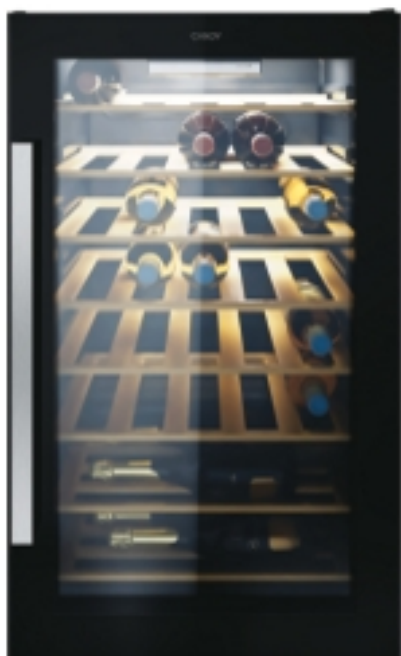

CANDY

DiVino

CWC 154 EEL/NF

- ✓ Steklena vrata in poličke iz bambusa
- ✓ Perfect storage condition
- ✓ Dodatne vsebine preko aplikacije
- ✓ Electronic control panel
- ✓ G Class

GLAVNE ZNAČILNOSTI

EAN koda	8059019083957
Koda artikla	34005613
Ime artikla / Trgovinska koda	CWC 154 EEL/NF
Tip zasnove	Prostostoječi
Število standardnih steklenic za vino	41

VIDEZ

Barva	Črna
Material polic	Les
Število polic	6 + 1 wine rack
Okvir	Ne
Odpiranje v obe smeri	Ne
Tečaj vrat	Na desni

ZMOGLJIVOST

SN	no
N	yes
ST	yes
T	no
Razred energijske učinkovitosti	G
Letna poraba energije	143
Razred emisij akustičnega hrupa, ki se prenaša po zraku	C
Emisije akustičnega hrupa, ki se prenaša po zraku	39