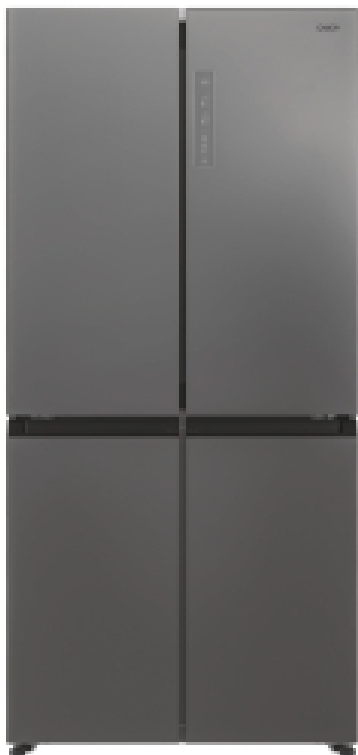

# CANDY

CFQQ5T817EPS

✓ Energijski razred E

## GLAVNE ZNAČILNOSTI

Ime artikla / Trgovinska koda	CFQQ5T817EPS
Koda artikla	34005411
EAN koda	8059019069609
Tip zasnove	Prostostoječi
Kategorija izdelka	Hladilnik
Vrsta izdelka	4 vrata
Tehnologija hlajenja	No Frost
Zaslon	Da

## VIDEZ

Barva	Nova nežno srebrna
Police v vratih	Srebrno ohišje
Material polic v vratih	Kristalno čista plastika
Material polic	Steklo
Zaključek polic	Srebrno ohišje
Police za steklenice	Ne
Teleskopska vodila	Ni na voljo
Ročaji	Udoben integriran ročaj
Odpiranje v obe smeri	Ne
Skupno število polic na vratih	6
Število predelov svežine	0
Število predalov v zamrzovalniku	2
Število nastavljivih polic v hladilniku	1