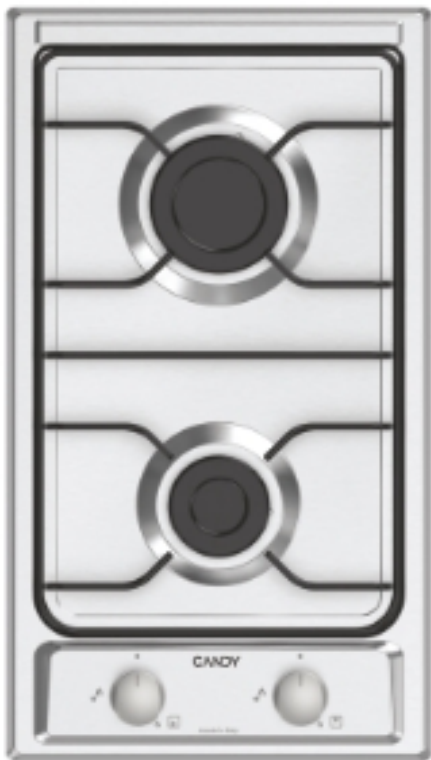

CANDY

Idea

CHW23X

- ✓ Mrežna rešetka
- ✓ Knobs Control
- ✓ Kuhališča z različnimi dimenzijami

GLAVNE ZNAČILNOSTI

Ime artikla / Trgovinska koda	CHW23X
Koda artikla	33803292
EAN koda	8059019068541
Vrsta kuhališča	Gas
Število con za istočasno uporabo	2

TEHNIČNI PODATKI

Povezljivost	Brez
IoT App	Brez
Napetost (V)	220-240

Varnostni sistem za dovod plina

Elektromagnetno za vsak gorilnik

PROGRAMI IN FUNKCIJE

Kuhališče 1

Mali plinski gorilnik

Kuhališče 2

Veliki plinski gorilnik

VIDEZ

Osnovna barva

Nerjaveče jeklo

Vrsta kuhalne plošče

Inox plošča

Vrsta naprav za upravljanje

Z gumbi

Barva gumbov

Nerjavno jeklo

Vrsta mreže

Mreža

Vrsta pokrova

Brez

ZMOGLJIVOST

Moč 1. grelnega elementa (W)