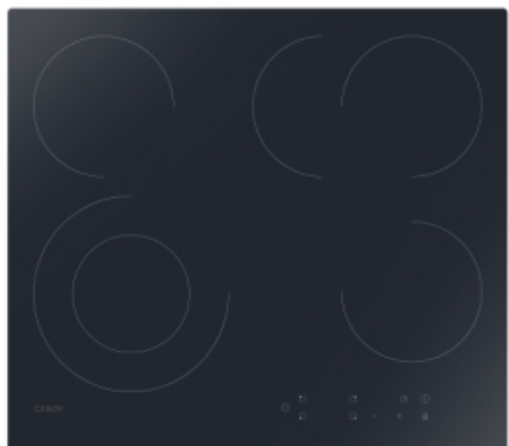

CANDY

Timeless

CEH6DXECTT/1

- ✓ Upravljanje moči
- ✓ Upravljalna plošča na sredini
- ✓ Automatic switch off

GLAVNE ZNAČILNOSTI

Ime artikla / Trgovinska koda	CEH6DXECTT/1
Koda artikla	33803263
EAN koda	8059019067759
Vrsta kuhališča	Steklokeramika
Število con za istočasno uporabo	4

TEHNIČNI PODATKI

Povezljivost	E-Picurien
IoT App	hOn
Napetost (V)	220-240
Časovnik	Da

PROGRAMI IN FUNKCIJE

Kuhališče 1	Dvojna hitrožarilna plošča
Kuhališče 2	Hitrožarilna plošča

Kuhališče 3

Razširljiva hitrožarilna plošča

Kuhališče 4

Hitrožarilna plošča

VIDEZ

Osnovna barva	Črna
Vrsta kahalne plošče	Steklokeramika
Vrsta naprav za upravljanje	Na dotik
Vrsta mreže	Brez
Vrsta pokrova	Brez

ZMOGLJIVOST

Moč 1. grelnega elementa (W)	1000/2000
Moč 2. grelnega elementa (W)	1200
Moč 3. grelnega elementa (W)	1100/2000
Moč 4. grelnega elementa (W)	1200