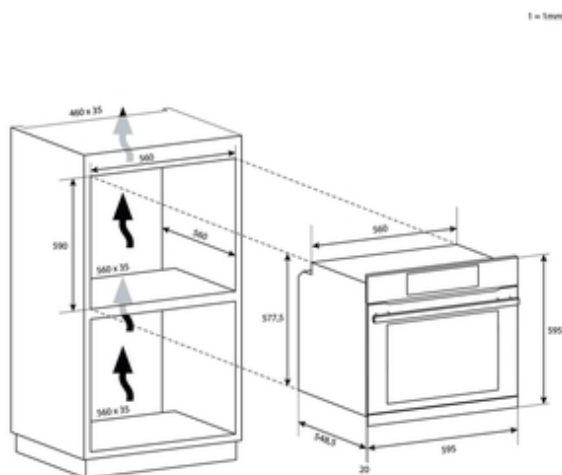

## Idea

F IDC B605 L

- ✓ Aquactiva sistem čiščenja
- ✓ Pizza funkcija
- ✓ Cooklight funkcija
- ✓ Funkcija odmrzovanja

## GLAVNE ZNAČILNOSTI

Ime artikla / Trgovinska koda	F IDC B605 L
Koda artikla	33704212
EAN koda	8059019055121
Manufacturer	Candy Hoover Group S.r.l.
Način delovanja	Elektrika
Prostornina notranjosti (l) - pečica 1	65
Vrsta pečice (način pečenja)	Fan assisted

## MERE

Mere izdelka (mm)	595 x 595 x 568
Mere vgradne niše	585 x 560 x 560
Višina (mm)	595
Širina (mm)	595
Globina (mm)	568
Višina zapakiranega produkta (mm)	665
Širina zapakiranega produkta (mm)	620
Globina zapakiranega izdelka (mm)	646
Neto teža (kg)	27,4
Bruto teža (kg)	29,14