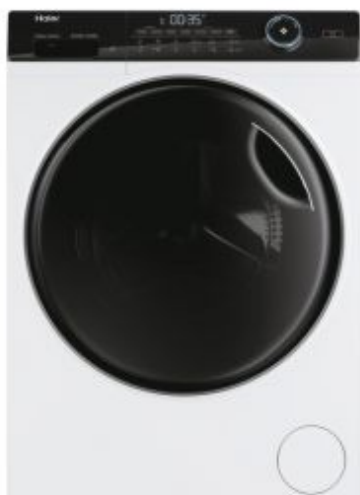

## I-Pro Series 5

HWD90-B14959U1

- ✓ Funkcija I-Refresh
- ✓ Motor Direct Motion
- ✓ Profesionalna izkušnja dezinfekcije
- ✓ Samodejni čistilni sistem Smart Dual Spray
- ✓ Antibakterijsko delovanje
- ✓ Velika zmogljivost bobna
- ✓ Funkcija Washing-Lens
- ✓ hOn Wi-Fi povezljivost
- ✓ Boben Pillow za občutljivo perilo
- ✓ Osvetlitev bobna
- ✓ Povezljivost z aplikacijo hOn
- ✓ Zamik za 24 ur
- ✓ Samodejno zaznavanje teže
- ✓ Široka vrata bobna

### GLAVNE ZNAČILNOSTI

Ime artikla / Trgovinska koda	HWD90-B14959U1
Koda artikla	31018999
EAN koda	6921081593622
Vgradni/Prostostoječi	Prostostoječi
Zmogljivost pranja bombaž (kg)	9
Zmogljivost sušenja bombaž (kg)	6
Največja hitrost ožemanja (rpm)	1400

### TEHNIČNI PODATKI

IoT App	hOn
Povezljivost	Napredno upravljanje na daljavo in dodatne vsebine (Wi-Fi + BLE)

Material bobna	Nerjaveče jeklo
Motor	Direct Motion
Vrsta vtiča	Šuko
Napetost (V)	220-240

## VIDEZ

Barva	Bela
Barva/material vrat	Črna
Barva/material ročaja	Črna