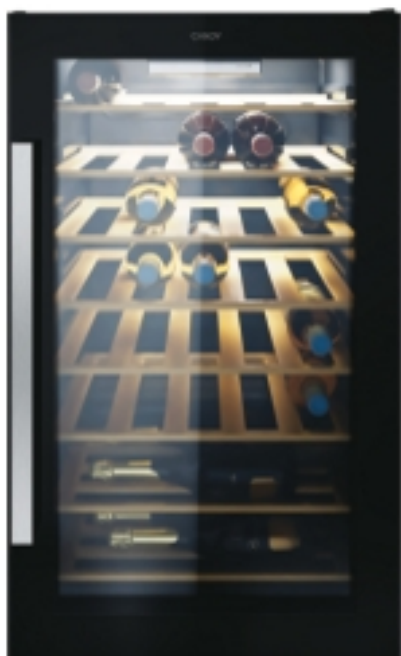

CANDY

DiVino

CWC 154 EEL/NF

- ✓ Sklenené dvierka a bambusové police
- ✓ Dokonalé skladovacie podmienky
- ✓ Ďalší obsah prostredníctvom aplikácie
- ✓ Elektronický ovládací panel
- ✓ Trieda G

ZÁKLADNÉ VLASTNOSTI

EAN kód	8059019083957
Kód produktu	34005613
Názov výrobku	CWC 154 EEL/NF
Inštalácia	Voľne stojace
Počet štandardných fliaš vína	41

TECHNICKÉ ŠPECIFIKÁCIE

Konektivita	Diaľkové ovládanie (Wi-Fi)
IoT aplikácia	simply-Fi
Typ ovládanie	Digitálny