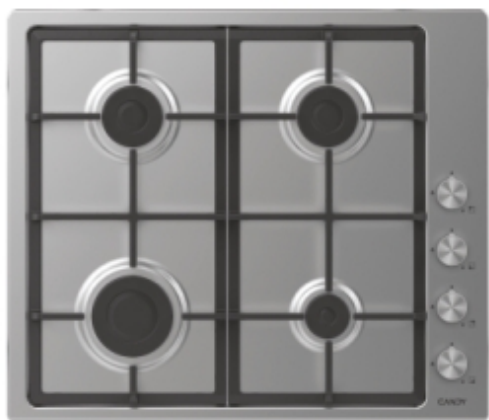

CANDY

Moderna

CHG6LPX

- ✓ Liatinové podpery
- ✓ Lateral knobs
- ✓ Rôzne rozmery varných zón

ZÁKLADNÉ VLASTNOSTI

Názov výrobku	CHG6LPX
Kód produktu	33801911
EAN kód	8016361961111
Typ varnej dosky	Plyn
Počet varných zón	4

Typ 2. výhrevného telesa	Polorýchly plynový horák
Typ 3. výhrevného telesa	Polorýchly plynový horák
Typ 4. výhrevného telesa	Pomocný plynový horák

VZHĽAD

Základná farba	Nerezová
Základná povrchová úprava	Nerezová doska
Typ nastavenie ovládanie zariadenia	Gombíky
Farba gombíka	Nerez
Typ mriežky	Liatina