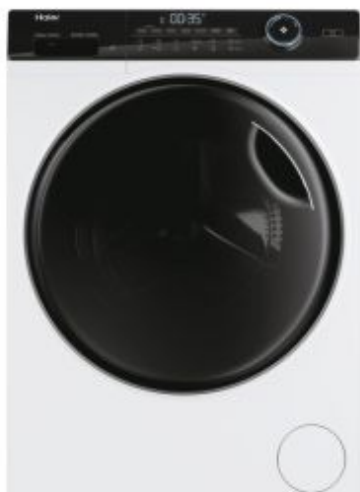

I-Pro Series 5

HW90-B14959U1

- ✓ Program Refresh
- ✓ Motor Direct Motion
- ✓ Smart Dual Spray
- ✓ Antibakteriálne ošetrovanie
- ✓ Veľká kapacita bubna
- ✓ Washing-Lens
- ✓ Konektivita Wifi a aplikácia hOn
- ✓ Pillow drum
- ✓ Osvetlenie bubna
- ✓ Aplikácia hOn a Wifi pripojenie
- ✓ Odložený koniec programu až o 24 hod
- ✓ Automatická detekcia hmotnosti
- ✓ I-Time
- ✓ Široký plniaci otvor
- ✓ Trieda A

ZÁKLADNÉ VLASTNOSTI

Názov výrobku	HW90-B14959U1-S
Kód produktu	31018791
EAN kód	6921081592045
Vstavaná / Voľne stojaci	Voľne stojaca
Spôsob plnenia	Predné
Bavlna kapacita (kg)	9
Maximálna rýchlosť odstreďovania (ot./min)	1400

TECHNICKÉ ŠPECIFIKÁCIE

Motor	Direct Motion
-------	---------------

Materiál bubna	Nerezová oceľ
Objem bubna (l)	63
Typ zástrčky	Schuko
Napätie (V)	220-240
Konektivita	Pokročilé diaľkové ovládanie a ďalší obsah (Wi-Fi + BLE)
IoT aplikácia	hOn