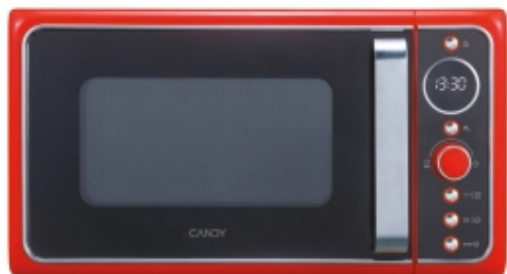

CANDY

Divo

DIVO G20CR

- ✓ AUTOMATICKÉ PROGRAMY VARENIA
- ✓ Program rozmrazovania
- ✓ QUARTZ GRILL
- ✓ Inteligentný chladiaci ventilátor
- ✓ DETSKÁ POISTKA
- ✓ Zvukový signál konca varenia

ZÁKLADNÉ VLASTNOSTI

Názov výrobku	DIVO G20CR
Kód produktu	38000935
EAN kód	8059019024547
Výrobca	Candy Hoover Group S.r.l.
typ mikrovlnky	Mikrovlnná rúra + Gril
Vstavaný / Voľne stojace	Voľne stojaca

TECHNICKÉ ŠPECIFIKÁCIE

Dutina kapacita (l)	20
Ďalší spôsob varenia Konvenčné	Nie
Konektivita	Ďalší obsah
IoT aplikácia	hOn
Technológie	Štandardný
Počet úrovní výkonu	6
Typ ovládania	Digitálne
Výkon grilu (W)	900

Napätie (V)	230
Frekvencia (Hz)	50
točňa	Áno (zastaviteľný)

VZHĽAD

Farba	Červená
dutina materiál	Lesklý
otváranie dverí	Postranné

VÝKON A SPOTREBA

Maximálna mikrovlnnej energie (W)	700
-----------------------------------	-----

VÝKON

Spotreba energie v režime vypnuté	Nie je k dispozícii
Spotreba energie v pohotovostnom režime	Nie je k dispozícii
Spotreba energie v pohotovostnom režime s informačným displejom	0.8
Spotreba energie v aktívnom pohotovostnom režime	Nie je k dispozícii
Vizuálne informácie: vypnuté/pohotovostný režim/displej v pohotovostnom režime/aktívny pohotovostný režim	20