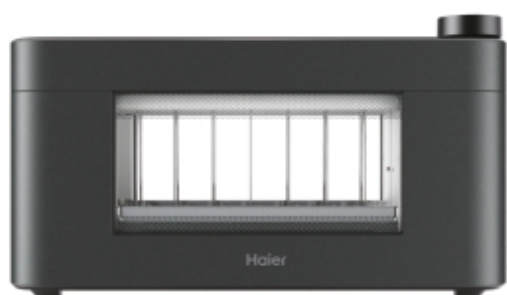

I-Master Series 7

HTO7W2 011

- ✓ Extra široký opekací kôš
- ✓ 7 úrovní opekání, 11 prednastavených programov
- ✓ Sklenené priezory
- ✓ Aplikácia hOn pre majstrovský toast
- ✓ Jednoduchá údržba
- ✓ Elektronický zdvih hrianky
- ✓ Chrumkavý okraj hrianky
- ✓ Program na opekání malých krajčiekov
- ✓ Intuitívne ovládanie a prehľad
- ✓ Uložte si svoje obľúbené nastavenia

ZÁKLADNÉ VLASTNOSTI

Názov výrobku	HTO7W2 011
Kód produktu	37600002
EAN kód	8059019065779
Ovládanie	Dotykové ovládanie
Farba	BLACK GRANITE

TECHNICKÉ ŠPECIFIKÁCIE

IoT aplikácia	hOn
Spôsob použitia	Hriankovač
LCD displej	Áno
Počet opekacích košov	1
Počet krajcov	2
Počet úrovní opečenia	7

Vyberateľná tácka na omrvinky	Áno
Protišmykové nožičky	Áno
Zabudovaný kábel	Nie

PROGRAMY A FUNKCIE

Automatické programy	Áno
Centrovanie plátkov chleba	Áno
Funkcia Lift&look - kontrola stavu opekania počas chodu	Áno
Oblíbená funkcia	Áno
Funkcia chrumkavé okraje	Áno
Funkcia malý krajec chleba	Áno

PRÍSLUŠENSTVO

Accessories	Opekací kôš na sendviče
-------------	-------------------------

VÝKON

Výkon (W)	1300
Motorizovaný zdvih	Áno

ROZMERY

Dĺžka kábla	1
Výška produktu	220
Výška s obalom (mm)	267
Šírka s obalom (mm)	459
Hĺbka s obalom (mm)	273
Čistá hmotnosť (kg)	3,4
Hmotnosť s obalom (kg)	5