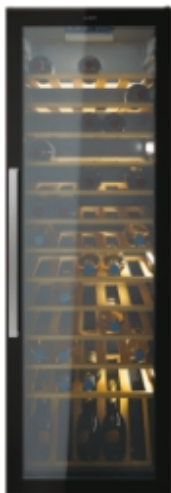

CANDY

DiVino

CWC 200 EELW/NF

- ✓ Sklenené dvierka a bambusové police
- ✓ Dokonalé skladovacie podmienky
- ✓ Ďalší obsah prostredníctvom aplikácie
- ✓ Elektronický ovládací panel
- ✓ Trieda G

ZÁKLADNÉ VLASTNOSTI

EAN kód	8059019083995
Kód produktu	34005617
Názov výrobku	CWC 200 EELW/NF
Výrobca	Candy Hoover Group S.r.l.
Počet štandardných fliaš vína	81
Inštalácia	Voľne stojace

TECHNICKÉ ŠPECIFIKÁCIE

Konektivita	Diaľkové ovládanie (Wi-Fi)
IoT aplikácia	simply-Fi
Typ ovládanie	Digitálny
Druh svetla	LED
Prúd (A)	0.8
Frekvencia (Hz)	50
Napätie (V)	220-240

PROGRAMY A FUNKCIE

Počet teplotných zón	1
Výstražný signál / Porucha	Bez signálu

VZHĽAD

Farba tela	Čierna
Materiál políc	Drevo
Počet políc	12 + 1 wine rack
Rám	Nie
Obojstranná dvierka	Nie
Pánt dverí	Pravé