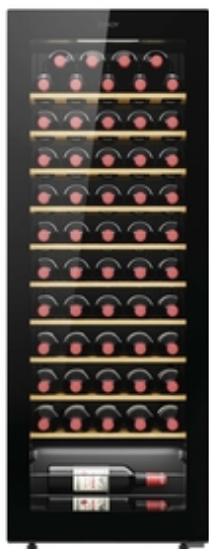

# CANDY

## DiVino

CWC058

- ✓ Anti UV sklo
- ✓ Dokonalé skladovacie podmienky
- ✓ Poličky z bukového dreva
- ✓ Ďalší obsah prostredníctvom aplikácie
- ✓ APP hOn
- ✓ LED svetlo
- ✓ Vnútny elektronický displej
- ✓ Humidity control
- ✓ Obojstranné pánty dverí
- ✓ Trieda G

## ZÁKLADNÉ VLASTNOSTI

EAN kód	8059019081502
Kód produktu	34005571
Názov výrobku	CWC058
Výrobca	Candy Hoover Group S.r.l.
Počet štandardných fliaš vína	58
Inštalácia	Voľne stojace

## VZHĽAD

Farba tela	Čierna
Materiál políc	Drevo
Počet políc	10
Rám	Áno
Typ skla	Priehľadné
Materiál rukoväte	Plast
Obojstranná dvierka	Áno
Pánt dverí	Pravé
Inštalácia dverí systém Cover	Pevná montáž s otvorom pre pánt