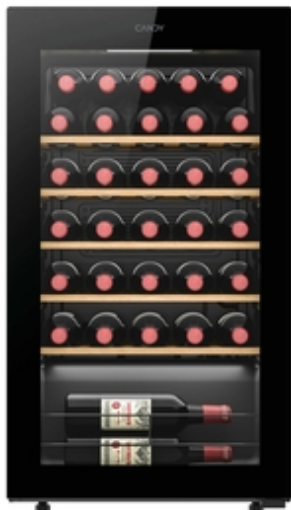

CANDY

DiVino

CWC034

- ✓ Anti UV sklo
- ✓ Dokonalé skladovacie podmienky
- ✓ Poličky z bukového dreva
- ✓ Ďalší obsah prostredníctvom aplikácie
- ✓ APP hOn
- ✓ LED svetlo
- ✓ Vnútorný elektronický displej
- ✓ Humidity control
- ✓ Obojstranné pánty dverí
- ✓ Trieda G

ZÁKLADNÉ VLASTNOSTI

EAN kód	8059019081496
Kód produktu	34005570
Názov výrobku	CWC034
Výrobca	Candy Hoover Group S.r.l.
Počet štandardných fliaš vína	34
Inštalácia	Voľne stojace

TECHNICKÉ ŠPECIFIKÁCIE

Konektivita	Pokročilé diaľkové ovládanie a ďalší obsah (Wi-Fi + BLUETOOTH®)
IoT aplikácia	hOn
Technológie	Static
Typ ovládanie	Digitálny
Druh svetla	LED

Prúd (A)	0.6
Frekvencia (Hz)	50
Napätie (V)	220/240

PROGRAMY A FUNKCIE

Počet teplotných zón	1
Výstražný signál / Porucha	Bez signálu

VZHĽAD

Farba tela	Čierna
Materiál políc	Drevo
Počet políc	5
Rám	Áno
Typ skla	Priehľadné
Materiál rukoväte	Plast
Obojstranná dvierka	Áno
Pánt dverí	Pravé
Inštalácia dverí systém Cover	Pevná montáž s otvorom pre pánt