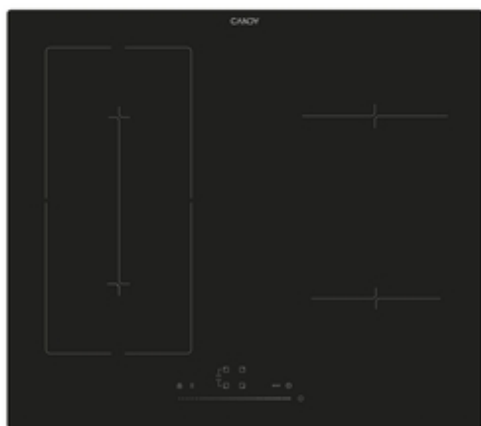

CANDY

Idea

CIES64MCA

- ✓ Funkcia Booster
- ✓ Power Management
- ✓ Centrálne ovládanie užívateľského rozhranie

ZÁKLADNÉ VLASTNOSTI

Názov výrobku	CIES64MCA
Kód produktu	33803618
EAN kód	8059019109428
Výrobca	Candy Hoover Group S.r.l.
Počet varných zón	4
Typ varnej dosky	Indukcia

ROZMERY

Požadované rozmery výklenku pre inštaláciu	560x490x59
Rozmery produktu (mm)	590x520x63
Výška produktu	63
Šírka produktu (mm)	590
Hĺbka (mm)	520
Výška s obalom (mm)	113
Šírka s obalom (mm)	645
Hĺbka s obalom (mm)	575