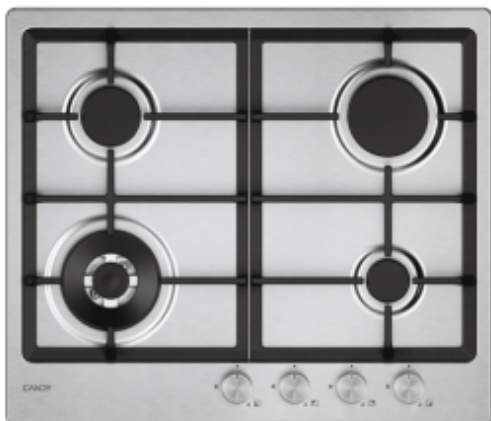

# CANDY

CHG6BF4WTX

- ✓ WOK horák
- ✓ Liatinové podpery
- ✓ Podpery varnej dosky vhodné do umývačky

## ZÁKLADNÉ VLASTNOSTI

Názov výrobku	CHG6BF4WTX
Kód produktu	33803487
EAN kód	8059019092782
Výrobca	Candy Hoover Group S.r.l.
Počet varných zón	4
Typ varnej dosky	Plyn

## VZHĽAD

Základná farba	Nerezová
Základná povrchová úprava	Nerez/Oceľ
Typ nastavenie ovládanie zariadenia	Gombíky
Farba gombíka	Nerez
Typ mriežky	Liatina
Typ veka	Žiadny