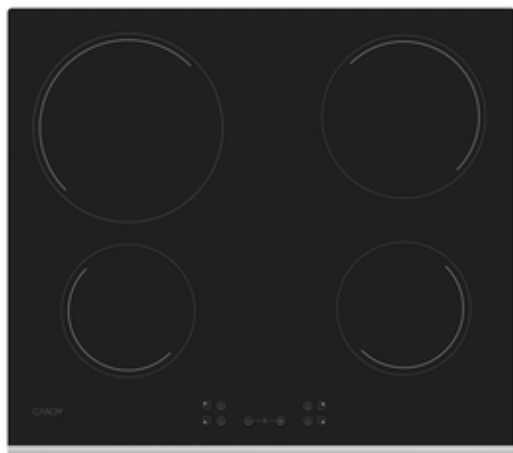

# CANDY

## Idea

CH64XB

- ✓ Power Management
- ✓ Inox metallic frame
- ✓ Centrálné ovládanie užívateľského rozhranie

## ZÁKLADNÉ VLASTNOSTI

Názov výrobku	CH64XB
Kód produktu	33801795
EAN kód	8016361954892
Výrobca	Candy Hoover Group S.r.l.
Počet varných zón	4
Typ varnej dosky	Sklokeramika

## VZHĽAD

Základná farba	Čierna
Základná povrchová úprava	Sklokeramika
Typ nastavenie ovládanie zariadenia	Dotykové ovládanie
Typ veka	Žiadny