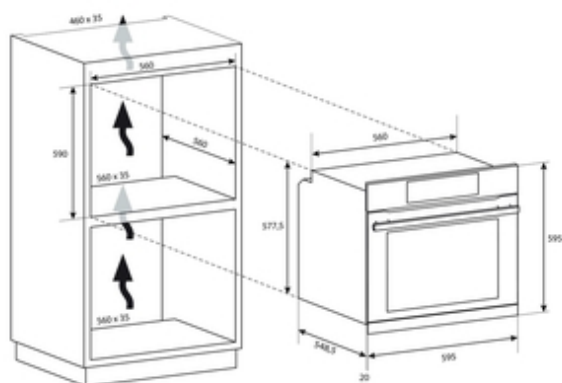

CANDY

IDEA dizajn

F MCIDC X605/CA

- ✓ Energetická trieda A +
- ✓ Easy steam
- ✓ Cooklight
- ✓ Prelisy

ZÁKLADNÉ VLASTNOSTI

Názov výrobku	F MCIDC X605/CA
Kód produktu	33704197
EAN kód	8059019096766
Výrobca	Candy Hoover Group S.r.l.
vstupnej energie	Elektrická
Integrovaný systém Čistenie	Nie
Kapacita dutiny (l) - dutina 1	65
Typ rúry	Konvenčná (klasická) + ventilátor

ROZMERY

Rozmery produktu (mm)	595 x 595 x 568
Požadovaná veľkosť výklenku pre inštaláciu	585 x 560 x 560
Výška produktu	595
Šírka produktu (mm)	595
Hĺbka (mm)	568
Výška s obalom (mm)	665
Šírka s obalom (mm)	620
Hĺbka s obalom (mm)	646
Čistá hmotnosť (kg)	25,78
Hmotnosť s obalom (kg)	27,48