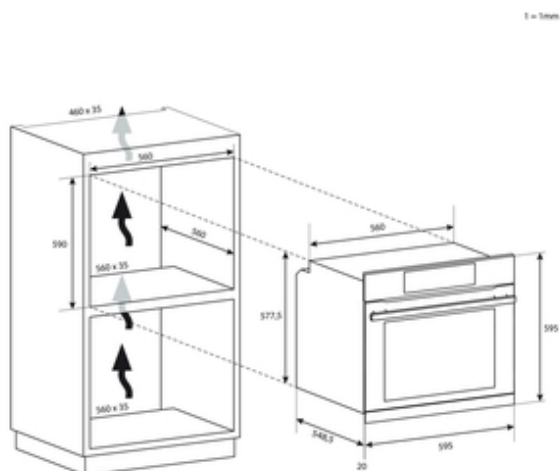

CANDY

IDEA dizajn

F MCIDC X605/CA

- ✓ Energetická trieda A +
- ✓ Easy steam
- ✓ Cooklight
- ✓ Prelisy

ZÁKLADNÉ VLASTNOSTI

Názov výrobku	F MCIDC X605/CA
Kód produktu	33704197
EAN kód	8059019096766
Výrobca	Candy Hoover Group S.r.l.
vstupnej energie	Elektrická
Kapacita dutiny (l) - dutina 1	65
Typ rúry	Konvenčná (klasická) + ventilátor

PROGRAMY A FUNKCIE

Type of meat probe	Nie
Softclose	Nie

VZHĽAD

Základná farba	Nerezová
Materiál dverí	Sklo
Farba gombíka	Nerezová
Farba rukoväte	Nerezová

VÝKON

Energetická trieda prvého priestoru na pečenie	A+
Spotreba energie núteného prúdenia vzduchu (kWh) - dutina 1	0,67
Spotreba energie-konvenčné pečenie (kWh) - dutina 1	0,98
Spotreba energie v režime vypnuté	Nie je k dispozícii
Spotreba energie v pohotovostnom režime	Nie je k dispozícii
Spotreba energie v pohotovostnom režime s informačným displejom	0.8
Spotreba energie v aktívnom pohotovostnom režime	Nie je k dispozícii
Vizuálne informácie: vypnuté/pohotovostný režim/displej v pohotovostnom režime/aktívny pohotovostný	20

ROZMERY

Rozmery produktu (mm)	595 x 595 x 568
Požadované rozmery výklenku pre inštaláciu	585 x 560 x 560
Výška produktu	595
Šírka produktu (mm)	595
Hĺbka (mm)	568

Výška s obalom (mm)	665
Šírka s obalom (mm)	620
Hĺbka s obalom (mm)	646
Čistá hmotnosť (kg)	25,78
Hmotnosť s obalom (kg)	27,48