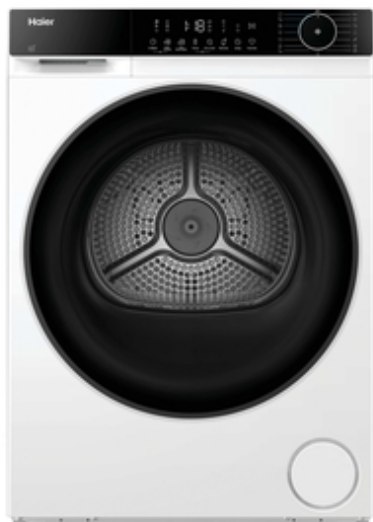

X SERIES 5

HD80-D357TU1

- ✓ Sušenie pri nízkej teplote
- ✓ Navrhnuté pre 20-ročnú životnosť
- ✓ I-Time
- ✓ Pripomenutia žehlenia
- ✓ AI Power Drive Invertorový motor
- ✓ Funkcia Oblúbené
- ✓ Konektivita s aplikáciou hOn
- ✓ Hygienické programy
- ✓ Filter 3v1
- ✓ Pillow drum
- ✓ Smart AI

ZÁKLADNÉ VLASTNOSTI

Názov výrobku	HD80-D357TU1-S
Kód produktu	31103060
EAN kód	6921081515914
Výrobca	Qingdao Haier Washing Machine Co. Ltd.
Vstavaný / Voľne stojace	Voľne stojaca
Bavlna kapacita (kg)	8
typ sušičky	Tepelné čerpadlo s invertorom

VZHĽAD

Základná farba	Biela
Farba / Materiál dverí	Čierna
Dvere	Sklenené
Reverzibilné otváranie dverí	Nie
Farba gombíka	Black
Farba	Čierna

PRÍSLUŠENSTVO

vodné potrubie výfukového	Áno
---------------------------	-----