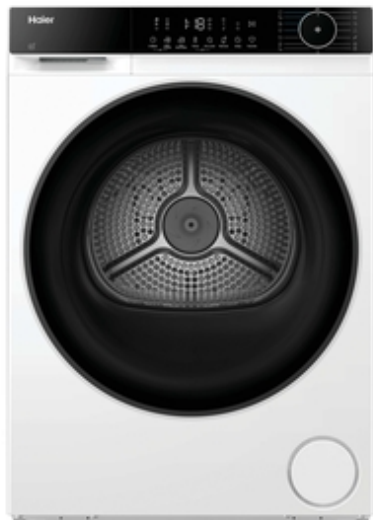

X SERIES 5

HD70-D357TU1

- ✓ Sušenie pri nízkej teplote
- ✓ Navrhnuté pre 20-ročnú životnosť
- ✓ I-Time
- ✓ Pripomenutia žehlenia
- ✓ Funkcia Oblúbené
- ✓ Konektivita s aplikáciou hOn
- ✓ AI Power Drive Invertorový motor
- ✓ Hygienické programy
- ✓ Filter 3v1
- ✓ Pillow drum
- ✓ Smart AI

ZÁKLADNÉ VLASTNOSTI

Názov výrobku	HD70-D357TU1-S
Kód produktu	31103051
EAN kód	6921081517840
Výrobca	Qingdao Haier Washing Machine Co. Ltd.
Vstavaný / Voľne stojace	Voľne stojaca
Bavlna kapacita (kg)	7
typ sušičky	Tepelné čerpadlo s invertorom

VZHĽAD

Základná farba	Biela
Farba / Materiál dverí	Čierna
Dvere	Sklenené
Reverzibilné otváranie dverí	Nie
Farba gombíka	Black
Farba	Čierna

PRÍSLUŠENSTVO

vodné potrubie výfukového	Áno
Skladací stojan na topánky	Nie