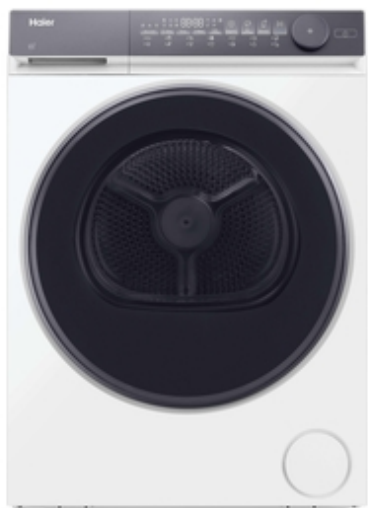

Haier

X SERIES 7

HD80-C367U1

- ✓ Ion AirFresh
- ✓ Navrhnuté pre 20-ročnú životnosť
- ✓ I-Refresh
- ✓ Funkcia Hygienic
- ✓ Energetická trieda C
- ✓ AI Power Drive Invertorový motor
- ✓ Ovládanie prostredníctvom aplikácie hOn
- ✓ I-Time
- ✓ Tepelné čerpadlo
- ✓ Filter 3v1

ZÁKLADNÉ VLASTNOSTI

Názov výrobku	HD80-C367U1-S
Kód produktu	31103023
EAN kód	6921081517932
Výrobca	Qingdao Haier Washing Machine Co. Ltd.
Vstavaný / Voľne stojace	Voľne stojaca
Bavlna kapacita (kg)	8
typ sušičky	Tepelné čerpadlo s invertorom

TECHNICKÉ ŠPECIFIKÁCIE

Konektivita	Pokročilé diaľkové ovládanie a ďalší obsah (Wi-Fi + BLUETOOTH®)
IoT aplikácia	hOn
Materiál bubna	Nerez
Objem bubna (l)	100

Elektronika	Led
Typ zástrčky	Schuko
Napätie (V)	220-240
Motor	BPM

VZHĽAD

Základná farba	Biela
Farba / Materiál dverí	Anthracite
Dvere	Sklenené
Reverzibilné otváranie dverí	Nie
Farba / Materiál rukoväte	Anthracite
Farba gombíka	Light Gray
Farba	Starry Silver

PRÍSLUŠENSTVO