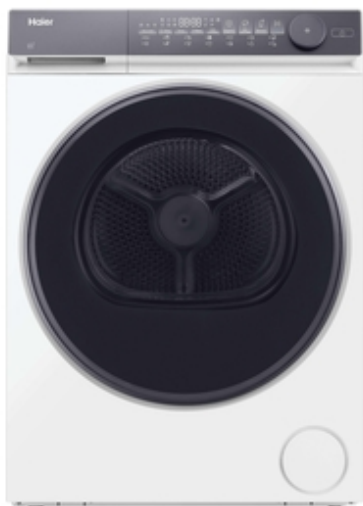

## X SERIES 7

HD90-C367U1

- ✓ Ion AirFresh
- ✓ Navrhnuté pre 20-ročnú životnosť
- ✓ Funkcia Hygienic
- ✓ Energetická trieda C
- ✓ AI Power Drive Invertorový motor
- ✓ Ovládanie prostredníctvom aplikácie hOn
- ✓ I-Time
- ✓ Tepelné čerpadlo
- ✓ Filter 3v1

## ZÁKLADNÉ VLASTNOSTI

Názov výrobku	HD90-C367U1-S
Kód produktu	31102967
EAN kód	6921081516300
Výrobca	Qingdao Haier Washing Machine Co. Ltd.
Vstavaný / Voľne stojace	Voľne stojaca
Bavlna kapacita (kg)	9
typ sušičky	Tepelné čerpadlo s invertorom

## TECHNICKÉ ŠPECIFIKÁCIE

Konektivita	Pokročilé diaľkové ovládanie a ďalší obsah (Wi-Fi + BLUETOOTH®)
IoT aplikácia	hOn
Materiál bubna	Nerez
Objem bubna (l)	126
Elektronika	Led
Typ zástrčky	Schuko

Napätie (V)	220-240
Pozícia nádržky	Haier Water Tank
Motor	BPM
Full Reverse motor	Nie

## VZHĽAD

Základná farba	Biela
Farba / Materiál dverí	Anthracite
Dvere	Sklenené
Reverzibilné otváranie dverí	Nie
Farba / Materiál rukoväte	Anthracite
Farba gombíka	Light Gray
Farba	Starry Silver