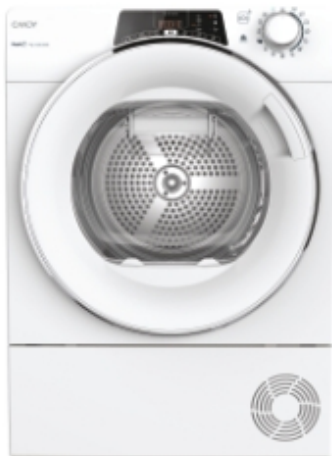

CANDY

RapidÓ

RO4H7A2TCEX-S

- ✓ Rýchle programy
- ✓ Systém tepelného čerpadla
- ✓ Extra funkcie v aplikácii
- ✓ Prídavné cykly
- ✓ Úzka hĺbka
- ✓ Easy Case
- ✓ Ľahké žehlenie
- ✓ Kg Detector
- ✓ Funkcia pamäť
- ✓ Odložený štart

ZÁKLADNÉ VLASTNOSTI

Názov výrobku	RO4H7A2TCEX-S
Kód produktu	31102453
EAN kód	8059019038773
Výrobca	Candy Hoover Group S.r.l.
Vstavaný / Voľne stojace	Voľne stojaca
Bavlna kapacita (kg)	7
typ sušičky	Slim

TECHNICKÉ ŠPECIFIKÁCIE

Konektivita	Pokročilé diaľkové ovládanie a ďalší obsah (Wi-Fi + BLUETOOTH®)
IoT aplikácia	hOn
Materiál bubna	Nerez
Objem bubna (l)	99
Elektronika	5 digit display
Typ zástrčky	Schuko

VZHĽAD

Základná farba	Biela
Farba / Materiál dverí	Chrómovaná
Dvere	Prieľadné so zásobníkom Easy Case
Farba / Materiál rukoväte	Biela

PRÍSLUŠENSTVO

vodné potrubie výfukového	Nie
Skladací stojan na topánky	Nie