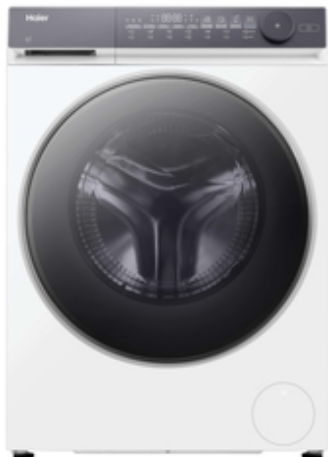

Haier

X SERIES 7

HWD90-B14367U1

- ✓ Flexy Time
- ✓ Systém proti zanášanju textilným prachom
- ✓ 25-ročná životnosť
- ✓ Motor s priamym pohonom Direct Motion
- ✓ ABT Antibakteriálna ochrana
- ✓ Energetická trieda A -35 %
- ✓ Konektivita s aplikáciou hOn
- ✓ Antialergická starostlivosť
- ✓ I-Refresh
- ✓ Smart AI

ZÁKLADNÉ VLASTNOSTI

Názov výrobku	HWD90-B14367U1
Kód produktu	31021007
EAN kód	6921081520178
Výrobca	Qingdao Haier Washing Machine Co. Ltd.
Kapacita prania bavlna (kg)	9
Kapacita sušenia bavlna (kg)	6
Maximálna rýchlosť odstreďovania (ot./min)	1400
Vstavaná / Voľne stojaca	Voľne stojaca