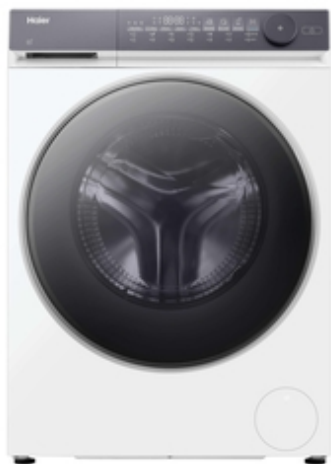

Haier

X SERIES 7

HWD90-B14367U1

- ✓ Flexy Time
- ✓ Systém proti zanášanju textilným prachom
- ✓ 25-ročná životnosť
- ✓ Motor s priamym pohonom Direct Motion
- ✓ ABT Antibakteriálna ochrana
- ✓ Energetická trieda A -35 %
- ✓ Konektivita s aplikáciou hOn
- ✓ Antialergická starostlivosť
- ✓ I-Refresh
- ✓ Smart AI
- ✓ Smart Dual Spray

ZÁKLADNÉ VLASTNOSTI

Názov výrobku	HWD90-B14367U1
Kód produktu	31021007
EAN kód	6921081520178
Výrobca	Qingdao Haier Washing Machine Co. Ltd.
Kapacita prania bavlna (kg)	9
Kapacita sušenia bavlna (kg)	6
Maximálna rýchlosť odstreďovania (ot./min)	1400
Vstavaná / Voľne stojaca	Voľne stojaca

TECHNICKÉ ŠPECIFIKÁCIE

IoT aplikácia	hOn
Konektivita	Pokročilé diaľkové ovládanie a ďalší obsah (Wi-Fi + BLUETOOTH®)
Elektronicky meraná úroveň vlhkosti	Dotykový

Materiál bubna	Nerez
Motor	Direct Motion
Typ zástrčky	Schuko
Napätie (V)	220-240