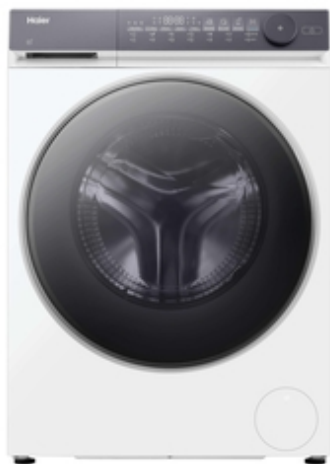

Haier

X SERIES 7

HWD90-BP14367TU1

- ✓ Flexy Time
- ✓ 25-ročná životnosť
- ✓ Motor s priamym pohonom Direct Motion
- ✓ ABT Antibakteriálna ochrana
- ✓ A-30%
- ✓ Invertorový motor
- ✓ Konektivita s aplikáciou hOn
- ✓ Antialergická starostlivosť
- ✓ I-Refresh
- ✓ Smart AI
- ✓ Smart Dual Spray

ZÁKLADNÉ VLASTNOSTI

Názov výrobku	HWD90-BP14367TU1
Kód produktu	31020995
EAN kód	6921081519387
Výrobca	Qingdao Haier Washing Machine Co. Ltd.
Kapacita prania bavlna (kg)	9
Kapacita sušenia bavlna (kg)	5
Maximálna rýchlosť odstredovania (ot./min)	1400
Vstavaná / Voľne stojaca	Voľne stojaca