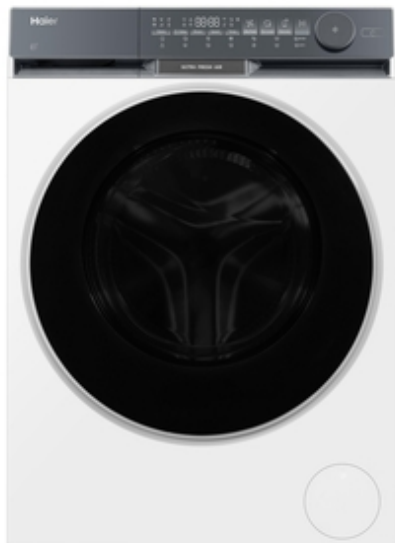

Haier

HWD90-BP14387TU1

✓ Invertorový motor

ZÁKLADNÉ VLASTNOSTI

Názov výrobku	HWD90-BP14387TU1
Kód produktu	31020985
EAN kód	6921081521243
Výrobca	Qingdao Haier Washing Machine Co. Ltd.
Kapacita prania bavlna (kg)	9
Kapacita sušenia bavlna (kg)	5
Maximálna rýchlosť odstredovania (ot./min)	1400
Vstavaná / Voľne stojaca	Voľne stojaca