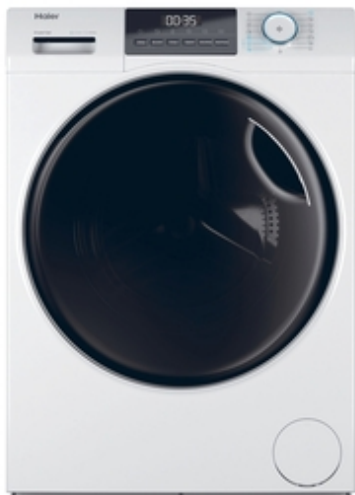

Haier

I-Pro Series 1

HWD100-BP16929A

- ✓ A-20% energetická účinnosť
- ✓ Invertorový motor
- ✓ Funkcia I-Refresh
- ✓ Vankúšikový bubon pre jemnú bielizeň

ZÁKLADNÉ VLASTNOSTI

Názov výrobku	HWD100-BP16929A
Kód produktu	31020625
EAN kód	6921081507391
Výrobca	Qingdao Haier Washing Machine Co. Ltd.
Kapacita prania bavlna (kg)	10
Kapacita sušenia bavlna (kg)	6
Maximálna rýchlosť odstredovania (ot./min)	1600
Vstavaná / Voľne stojaca	Voľne stojaca

TECHNICKÉ ŠPECIFIKÁCIE

IoT aplikácia	Nedostupné
Konektivita	Bez konektivity
Elektronicky meraná úroveň vlhkosti	Dotykový
Materiál bubna	Nerez

Motor	Invertorový BPM
Typ zástrčky	Schuko
Napätie (V)	220-240