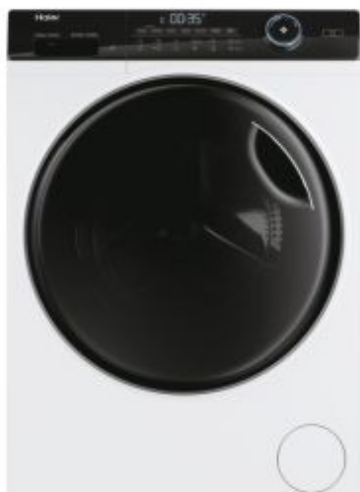

I-Pro Series 5

HW70-B14959TU1

- ✓ Program Refresh
- ✓ Motor Direct Motion
- ✓ Smart Dual Spray
- ✓ Antibakteriálne ošetrovanie
- ✓ Veľká kapacita bubna
- ✓ Washing-Lens
- ✓ Konektivita Wifi a aplikácia hOn
- ✓ Pillow drum
- ✓ Osvetlenie bubna
- ✓ Aplikácia hOn a Wifi pripojenie
- ✓ Odložený koniec programu až o 24 hod
- ✓ Automatická detekcia hmotnosti
- ✓ I-Time
- ✓ Široký plniaci otvor
- ✓ Trieda A-10%

ZÁKLADNÉ VLASTNOSTI

Názov výrobku	HW70-B14959TU1-S
Kód produktu	31019990
EAN kód	6921081500286
Vstavaná / Voľne stojaci	Voľne stojaca
Spôsob plnenia	Predné
Bavlna kapacita (kg)	7
Maximálna rýchlosť odstreďovania (ot./min)	1400

TECHNICKÉ ŠPECIFIKÁCIE

Elektronika	Dotykový
-------------	----------

Motor	Direct Motion
Materiál bubna	Nerezová oceľ
Objem bubna (l)	55
Typ zástrčky	Schuko
Napätie (V)	220-240
Konektivita	Pokročilé diaľkové ovládanie a ďalší obsah (Wi-Fi + BLE)
IoT aplikácia	hOn