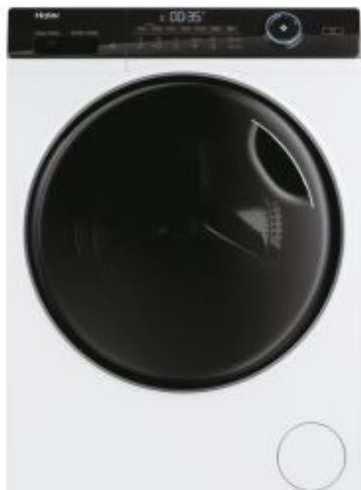

I-Pro Series 5

HW70-B14959TU1

- ✓ Program Refresh
- ✓ Motor Direct Motion
- ✓ Smart Dual Spray
- ✓ Antibakteriálne ošetrovanie
- ✓ Veľká kapacita bubna
- ✓ Washing-Lens
- ✓ Konektivita Wifi a aplikácia hOn
- ✓ Pillow drum
- ✓ Osvetlenie bubna
- ✓ Aplikácia hOn a Wifi pripojenie
- ✓ Odložený koniec programu až o 24 hod
- ✓ Automatická detekcia hmotnosti
- ✓ I-Time
- ✓ Široký plniaci otvor
- ✓ Trieda A-10%

ZÁKLADNÉ VLASTNOSTI

Názov výrobku	HW70-B14959TU1-S
Kód produktu	31019990
EAN kód	6921081500286
Výrobca	Qingdao Haier Drum Washing Machine Co. Ltd.
Bavlna kapacita (kg)	7
Maximálna rýchlosť odstredovania (ot./min)	1400
Vstavaná / Voľne stojaci	Voľne stojaca
Spôsob plnenia	Predné

TECHNICKÉ ŠPECIFIKÁCIE

Elektronika	Dotykový
Motor	Direct Motion
Materiál bubna	Nerezová oceľ
Objem bubna (l)	55
Typ zástrčky	Schuko
Napätie (V)	220-240
Konektivita	Pokročilé diaľkové ovládanie a ďalší obsah (Wi-Fi + BLUETOOTH®)
IoT aplikácia	hOn