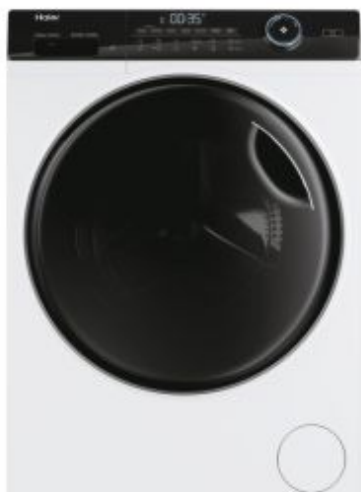

I-Pro Series 5

HW90-B14959EU1

- ✓ Program Refresh
- ✓ Motor Direct Motion
- ✓ Smart Dual Spray
- ✓ Antibakteriálne ošetrovanie
- ✓ Veľká kapacita bubna
- ✓ Washing-Lens
- ✓ Konektivita Wifi a aplikácia hOn
- ✓ Pillow drum
- ✓ Osvetlenie bubna
- ✓ Aplikácia hOn a Wifi pripojenie
- ✓ Odložený koniec programu až o 24 hod
- ✓ Automatická detekcia hmotnosti
- ✓ I-Time
- ✓ Široký plniaci otvor
- ✓ Trieda A-10%

ZÁKLADNÉ VLASTNOSTI

Názov výrobku	HW90-B14959EU1-S
Kód produktu	31019961
EAN kód	6921081500439
Vstavaná / Voľne stojaci	Voľne stojaca
Spôsob plnenia	Predné
Bavlna kapacita (kg)	9
Maximálna rýchlosť odstreďovania (ot./min)	1400

TECHNICKÉ ŠPECIFIKÁCIE

Motor	Direct Motion
-------	---------------

Materiál bubna	Nerezová oceľ
Objem bubna (l)	63
Typ zástrčky	Schuko
Napätie (V)	220-240
Konektivita	Pokročilé diaľkové ovládanie a ďalší obsah (Wi-Fi + BLE)
IoT aplikácia	hOn