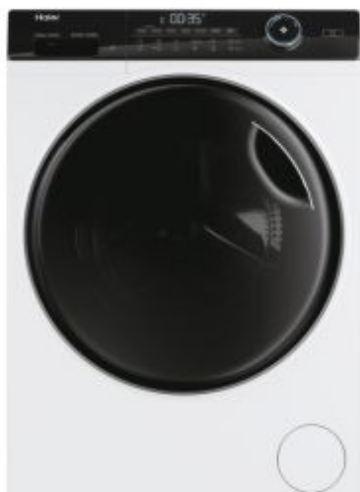

I-Pro Series 5

HW80-B14959TU1

- ✓ Program Refresh
- ✓ Motor Direct Motion
- ✓ Smart Dual Spray
- ✓ Antibakteriálne ošetrovanie
- ✓ Veľká kapacita bubna
- ✓ Washing-Lens
- ✓ Konektivita Wifi a aplikácia hOn
- ✓ Pillow drum
- ✓ Osvetlenie bubna
- ✓ Aplikácia hOn a Wifi pripojenie
- ✓ Odložený koniec programu až o 24 hod
- ✓ Automatická detekcia hmotnosti
- ✓ I-Time
- ✓ Široký plniaci otvor
- ✓ Trieda A

ZÁKLADNÉ VLASTNOSTI

Názov výrobku	HW80-B14959TU1-S
Kód produktu	31019005
EAN kód	6921081593844
Vstavaná / Voľne stojaci	Voľne stojaca
Spôsob plnenia	Predné
Bavlna kapacita (kg)	8
Maximálna rýchlosť odstreďovania (ot./min)	1400

TECHNICKÉ ŠPECIFIKÁCIE

Motor	Direct Motion
-------	---------------

Materiál bubna	Nerezová oceľ
Objem bubna (l)	0
Typ zástrčky	Schuko
Napätie (V)	220-240
Konektivita	Pokročilé diaľkové ovládanie a ďalší obsah (Wi-Fi + BLE)
IoT aplikácia	hOn