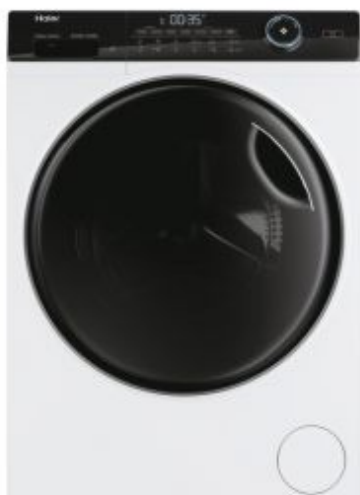

I-Pro Series 5

HWD90-B14959U1

- ✓ I-Refresh
- ✓ Direct Motion Motor
- ✓ Profesionálne výsledky prania
- ✓ Smart Dual Spray
- ✓ Antibakteriálne ošetrovanie
- ✓ Veľká kapacita bubna
- ✓ Washing-Lens
- ✓ Konektivita Wifi a aplikácia hOn
- ✓ Pilow drum pre jemnú bielizeň
- ✓ Osvetlenie bubna
- ✓ Aplikácia hOn a Wifi pripojenie
- ✓ Odložený koniec programu až o 24 hod.
- ✓ Automatická detekcia hmotnosti
- ✓ Široký plniaci otvor

ZÁKLADNÉ VLASTNOSTI

Názov výrobku	HWD90-B14959U1
Kód produktu	31018999
EAN kód	6921081593622
Vstavaná / Voľne stojaca	Voľne stojaca
Kapacita prania bavlna (kg)	9
Kapacita sušenia bavlna (kg)	6
Maximálna rýchlosť odstredovania (ot./min)	1400

TECHNICKÉ ŠPECIFIKÁCIE

IoT aplikácia	hOn
Konektivita	Pokročilé diaľkové ovládanie a ďalší obsah (Wi-Fi + BLE)

Materiál bubna	Nerez
Motor	Direct Motion
Typ zástrčky	Schuko
Napätie (V)	220-240

PROGRAMY A FUNKCIE

Woolmark	Nie
Program rýchleho sušenia	Nie
Začať možnosťou oneskorenia	Áno (až o 24h)
Autodose	Nie
Para	Nie

VZHĽAD

Farba tela	Biela
Farba / Materiál dverí	Čierna
Farba / Materiál rukoväte	Čierna

VÝKON A SPOTREBA