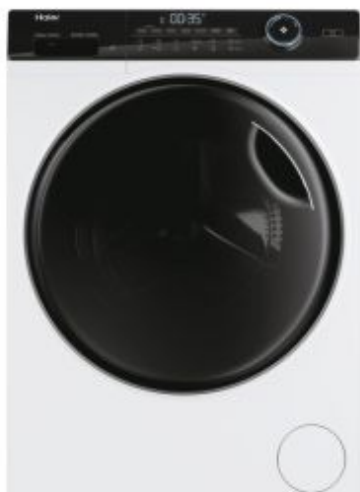

## I-Pro Series 5

HW90-B14959U1

- ✓ Program Refresh
- ✓ Motor Direct Motion
- ✓ Smart Dual Spray
- ✓ Antibakteriálne ošetrovanie
- ✓ Veľká kapacita bubna
- ✓ Washing-Lens
- ✓ Konektivita Wifi a aplikácia hOn
- ✓ Pillow drum
- ✓ Osvetlenie bubna
- ✓ Aplikácia hOn a Wifi pripojenie
- ✓ Odložený koniec programu až o 24 hod
- ✓ Automatická detekcia hmotnosti
- ✓ I-Time
- ✓ Široký plniaci otvor
- ✓ Trieda A

### ZÁKLADNÉ VLASTNOSTI

Názov výrobku	HW90-B14959U1-S
Kód produktu	31018791
EAN kód	6921081592045
Vstavaná / Voľne stojaci	Voľne stojaca
Spôsob plnenia	Predné
Bavlna kapacita (kg)	9
Maximálna rýchlosť odstreďovania (ot./min)	1400

### TECHNICKÉ ŠPECIFIKÁCIE

Motor	Direct Motion
-------	---------------

Materiál bubna	Nerezová oceľ
Objem bubna (l)	63
Typ zástrčky	Schuko
Napätie (V)	220-240
Konektivita	Pokročilé diaľkové ovládanie a ďalší obsah (Wi-Fi + BLE)
IoT aplikácia	hOn

## VZHĽAD

Farba tela	Biela
Farba / Materiál dverí	Čierna