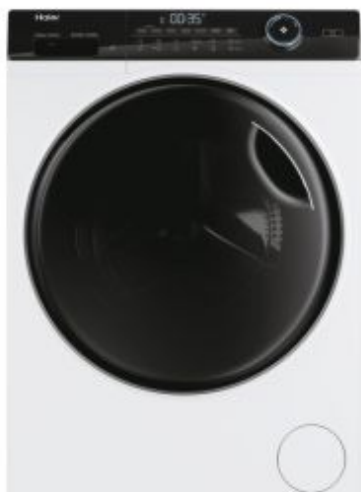

I-Pro Series 5

HW80-B14959U1

- ✓ Program Refresh
- ✓ Motor Direct Motion
- ✓ Smart Dual Spray
- ✓ Antibakteriálne ošetrovanie
- ✓ Veľká kapacita bubna
- ✓ Washing-Lens
- ✓ Konektivita Wifi a aplikácia hOn
- ✓ Pillow drum
- ✓ Osvetlenie bubna
- ✓ Aplikácia hOn a Wifi pripojenie
- ✓ Odložený koniec programu až o 24 hod
- ✓ Automatická detekcia hmotnosti
- ✓ I-Time
- ✓ Široký plniaci otvor
- ✓ Trieda A

ZÁKLADNÉ VLASTNOSTI

Názov výrobku	HW80-B14959U1-S
Kód produktu	31018789
EAN kód	6921081592052
Vstavaná / Voľne stojaci	Voľne stojaca
Spôsob plnenia	Predné
Bavlna kapacita (kg)	8
Maximálna rýchlosť odstreďovania (ot./min)	1400

TECHNICKÉ ŠPECIFIKÁCIE

Motor	Direct Motion
-------	---------------

Materiál bubna	Nerezová oceľ
Objem bubna (l)	0
Typ zástrčky	Schuko
Napätie (V)	220-240
Konektivita	Pokročilé diaľkové ovládanie a ďalší obsah (Wi-Fi + BLE)
IoT aplikácia	hOn