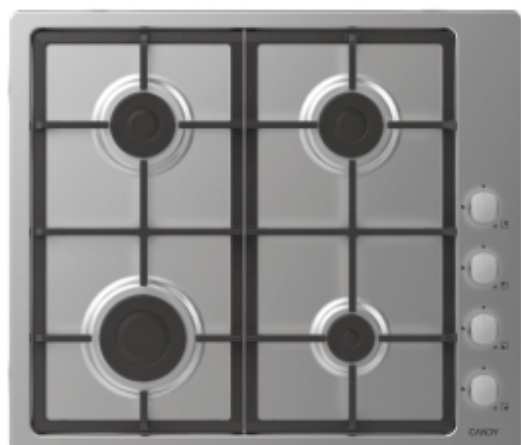

CANDY

Idea

CHG6LX

- ✓ Grilaje din fonta
- ✓ Grilaje care pot fi spalate la masina de spalat vase
- ✓ Butoane laterale
- ✓ Zone cu diferite dimensiuni

CARACTERISTICI

Nume produs /Cod comercial	CHG6LX
Codul produsului	33801967
Cod EAN	8016361966833
Tipul plitei	Gaz
Numar total de pozitii simultane	4

ESTETICA

Culoare corp	Otel Inoxidabil
Material suprafata de baza	Inox/Otel
Tipul dispozitivelor de setare control	Butoane
Culoare comutator	Inox
Grids type	Fonta
Tipul capacului	Fara

PERFORMANTE

Puterea primului element de incalzire (W)	1750
Puterea celui de-al doilea element de incalzire (W)	1000
Puterea celui de-al treilea element de incalzire (W)	2500
Puterea celui de-al patrulea element de incalzire (W)	2500