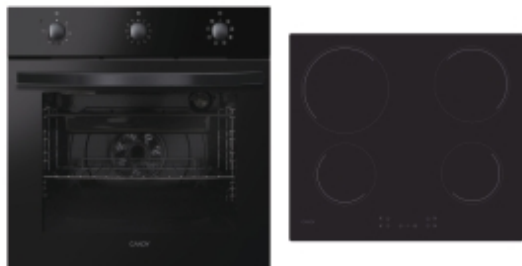

CANDY

Idea

PCI 27BCH64CCB

- ✓ Clasa A+
- ✓ Functia Cook light
- ✓ Rafturi laterale

CARACTERISTICI

Nume produs	PCI 27BCH64CCB
Codul produsului	33900708
Cod EAN	8059019083230
Producator	Candy Hoover Group S.r.l.
Consum energie	Electric
Sistem curatare integrat	Nu
Capacitate cavitate (l) - cavitatea 1	70
Tip cuptor	Ventilator asistat

PROGRAME SI FUNCTII

Tip de sonda pentru carne	Nu
Softclose	Nu
Numar functii	8

ESTETICA

Culoare corp	Negru
Material usa	Sticla
Culoare comutator	Negru
Culoare maner	Negru

PERFORMANTE

Consum energie convecție aer forțat (kWh) - cavitate 1	0,68
Clasa de eficiență energetică	A+
Consumul de energie convențională (kWh) - cavitate 1	0,98
Power consumption Off mode	Not applicable
Power consumption Standby mode	Not applicable
Power consumption Standby mode with info display	Not applicable
Power consumption Networked Standby	Not applicable
Time Off mode/Standby/Standby display/Networked standby	0