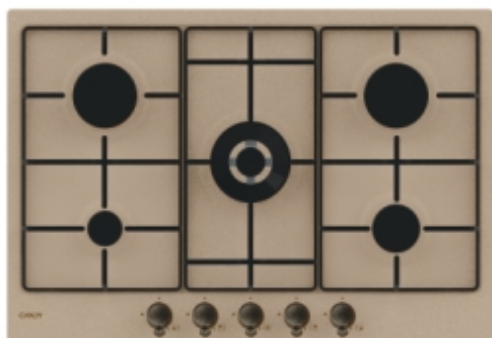

CANDY

Gama Clasic

CHW7AV4WGT

- ✓ Arzator dublu
- ✓ Grilaje din sarma
- ✓ Grilaje care pot fi spalate la masina de spalare vase

CARACTERISTICI

Nume produs /Cod comercial	CHW7AV4WGT
Codul produsului	33802733
Cod EAN	8016361997820
Tipul plitei	Gaz
Numar total de pozitii simultane	5

Tipul elementului de incalzire 5	Arzator gaz cu inel dublu
----------------------------------	---------------------------

ESTETICA

Culoare corp	Avene
--------------	-------

Material suprafata de baza	Inox plate
----------------------------	------------