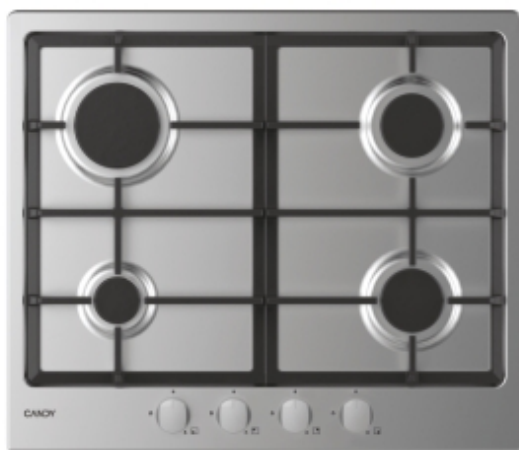

CANDY

Idea

CHG6BRX

- ✓ Grilaje din fonta
- ✓ Grilaje care pot fi spalate la masina de spalat vase
- ✓ Zone cu diferite dimensiuni

CARACTERISTICI

Nume produs	CHG6BRX
Codul produsului	33801974
Cod EAN	8016361966901
Producator	Candy Hoover Group S.r.l.
Numar total de pozitii simultane	4
Tipul plitei	Gaz

ESTETICA

Culoare corp	Otel Inoxidabil
Material suprafata de baza	Inox plate
Tipul dispozitivelor de setare control	Butoane
Culoare comutator	Inox
Grids type	Fonta

PERFORMANTE

Puterea primului element de incalzire (W)	1000
Puterea celui de-al doilea element de incalzire (W)	2500
Puterea celui de-al treilea element de incalzire (W)	1750
Puterea celui de-al patrulea element de incalzire (W)	1750
Power consumption Off mode	0.5
Power consumption Standby mode	Not applicable
Power consumption Standby mode with info display	Not applicable
Power consumption Networked Standby	Not applicable
Time Off mode/Standby/Standby display/Networked standby	20