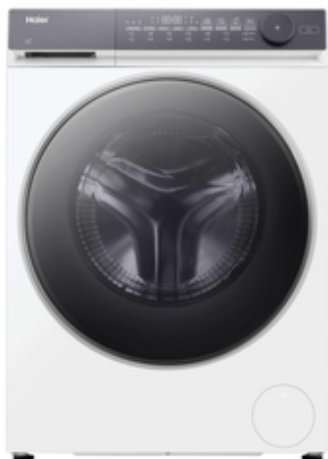

Haier

X7

HWD100-B14367U1

- ✓ Flexibilitate in spalare
- ✓ Tratament Anti-bacterian - ABT
- ✓ Conectivitate prin hOn
- ✓ Programe speciale de igienizare
- ✓ I-Refresh
- ✓ Smart AI
- ✓ Display dublu inteligent

CARACTERISTICI

Nume produs	HWD100-B14367U1
Codul produsului	31021008
Cod EAN	6921081520185
Producator	Qingdao Haier Washing Machine Co. Ltd.
Capacitate de bumbac (kg) spalare	10
Capacitate bumbac uscare (kg)	6
Viteza maxima stoarcere (rpm)	1400
Incorporabil / Independent	Independent

CARACTERISTICI TEHNICE

Aplicatie IoT	hOn
Conectivitate	Control si continut avansat (Wi-Fi + BLUETOOTH®)
Nivel electronic	Touch
Material tambur	Otel Inoxidabil
Motor	Direct Motion

Tip steker	Schuko
Tensiune (V)	220-240