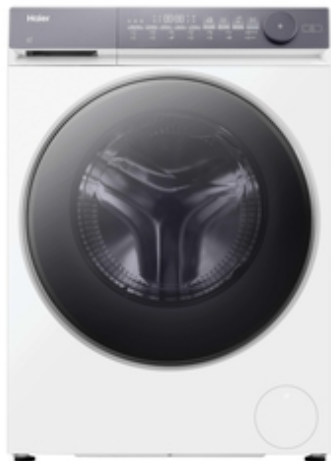

Haier

X7

HW90-B14367U1

- ✓ Spalare personalizata
- ✓ Motor Direct Motion
- ✓ Durabil in timp
- ✓ Tratament anti-bacterian ABT
- ✓ Smart Dual Spray
- ✓ Clasa energetica A -35%
- ✓ Conectivitate prin hOn
- ✓ Refresh in 20 minute
- ✓ Programe de igienizare

CARACTERISTICI

Nume produs	HW90-B14367U-S
Codul produsului	31020965
Cod EAN	6921081518564
Producator	Qingdao Haier Washing Machine Co. Ltd.
Capacitate bumbac (kg) - NOU (2010/30/EC)	9
Viteza maximă de centrifugare (rpm)	1400
Incorporabila / Independenta	Neincorporabil
Tipul incarcarii	Frontala

CARACTERISTICI TEHNICE

Aplicatie IoT	hOn
Electronica	Tactil
Motor	Direct Motion
Material tambur	Otel inoxidabil