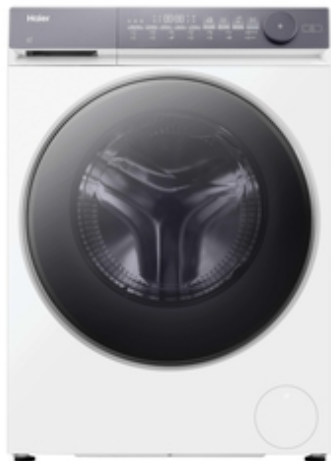

## X7

HW80-B14367U1

- ✓ Spalare personalizata
- ✓ Motor Direct Motion
- ✓ Durabil in timp
- ✓ Tratament anti-bacterian ABT
- ✓ Smart Dual Spray
- ✓ Eficienta energetica A -45%
- ✓ Conectivitate prin hOn
- ✓ Refresh in 20 minute
- ✓ Programe de igienizare

### CARACTERISTICI TEHNICE

Aplicatie IoT	hOn
Electronica	Tactil
Motor	Direct Motion
Material tambur	Otel inoxidabil

Volum tambur	63
Tip steker	Schuko
Tensiune (V)	220-240
Conectivitate	Control si continut avansat (Wi-Fi + BLUETOOTH®)

## ESTETICA

Culoare corp	Alb
Culoare / rama	Starry Silver
Culoare / material usa	Argintiu