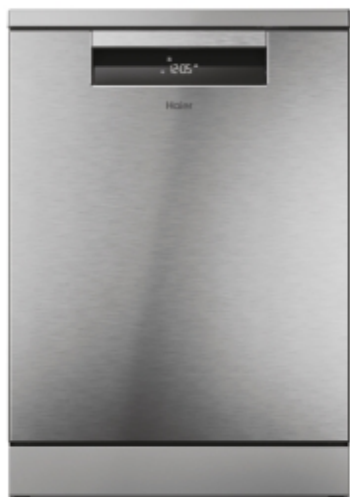

I-Pro Shine Série 3

XF 5C4M1X

- ✓ Motor Inverter sem escovas
- ✓ A capacidade que não esperava
- ✓ Programas Smart AI
- ✓ Suportes dobráveis
- ✓ Meia Carga Pro
- ✓ Dot Matrix UI
- ✓ Ciclos avançados e lavagem Flex Zone
- ✓ Abertura automática da porta
- ✓ H-Spray
- ✓ App hOn
- ✓ PartLight
- ✓ Terceiro cesto
- ✓ Sistema Total Water Block
- ✓ Segurança máxima

Características Principais

Nome do produto	XF 5C4M1X
Código do produto	32002555
Código de barras	8059019077963
Fabricante	Candy Hoover Group S.r.l.
Número de talheres	15
Maxi Plates	Não
Encastre / Instalação Livre	Instalação Livre,