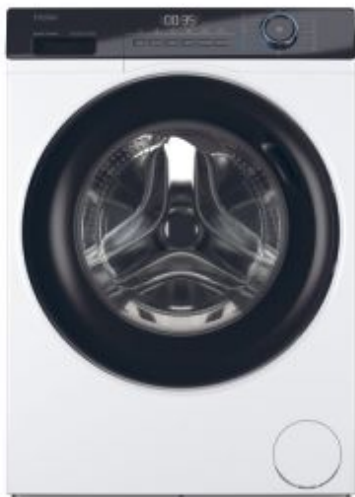

Haier

I-Pro Seria 3

HW70-B12929

- ✓ Odświeżanie ubrań za pomocą pary
- ✓ Silnik Direct Motion
- ✓ Ochrona antybakteryjna
- ✓ Opóźnienie cyklu prania do 24h
- ✓ Rozbudowana automatyka wagowa
- ✓ Program szybki 15' dla zabieganych
- ✓ Ochrona najdelikatniejszych tkanin

Główne cechy

Nazwa produktu	HW70-B12929-S
Kod produktu	31019993
Kod kreskowy	6921081500293
Zabudowa/wolnostojące	Wolnostojąca
Rodzaj załadunku	Od przodu
Załadunek (kg)	7
Maksymalna prędkość wirowania (obr./min)	1200

Parametry techniczne

Elektronika	Dotykowy wyświetlacz
Silnik	Direct Motion
Bęben	Stal nierdzewna
Pojemność bębna	55
Rodzaj wtyczki	Schuko

Napięcie (V)	220-240
Łączność	Brak
Dostępna aplikacja IoT	Żaden

Programy i funkcje

Aquastop	no
Ilość programów	15
Opóźnienie startu	Tak (do 24 h)
Automatyczne dozowanie	Nie
Funkcja Pary	Tak

Wygląd

Kolor obudowy	Biały
Kolor / krawędzi	Czarny
Kolor/materiał drzwi	Czarny

Wydajność i zużycie energii