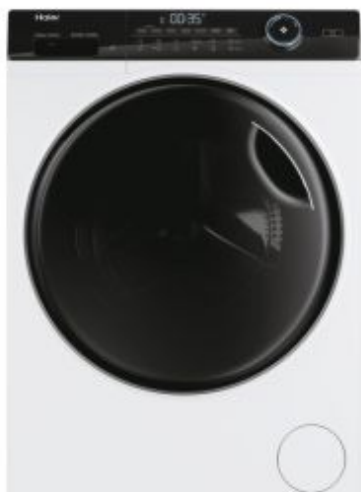

I-Pro Serie 5

HW80-B14959U1

- ✓ Odświeżanie ubrań za pomocą pary
- ✓ Silnik Direct Motion
- ✓ System Smart Dual Spray
- ✓ Ochrona antybakteryjna
- ✓ Duża pojemność bębna
- ✓ Funkcja Washing-Lens
- ✓ Aplikacja hOn
- ✓ Bęben poduszkowy
- ✓ Oświetlenie wnętrza bębna
- ✓ Aplikacja hOn
- ✓ Opóźnienie cyklu prania do 24h
- ✓ Rozbudowana automatyka wagowa
- ✓ Elastyczny czas prania
- ✓ Ochrona najdelikatniejszych tkanin
- ✓ Niższe rachunki za prąd

Główne cechy

Nazwa produktu	HW80-B14959U1-S
Kod produktu	31018789
Kod kreskowy	6921081592052
Zabudowa/wolnostojące	Wolnostojąca
Rodzaj załadunku	Od przodu
Załadunek (kg)	8
Maksymalna prędkość wirowania (obr./min)	1400

Parametry techniczne

Silnik	Direct Motion
--------	---------------

Bęben	Stal nierdzewna
Pojemność bębna	0
Rodzaj wtyczki	Schuko
Napięcie (V)	220-240
Łączność	Zaawansowane zdalne sterowanie i wsparcie (wi-fi + Bluetooth)
Dostępna aplikacja IoT	hOn