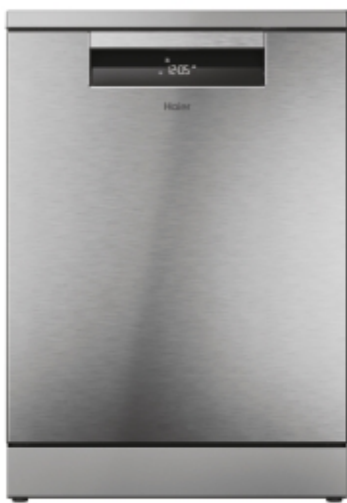

I-Pro Shine Series 7

XF 6A0M4PDX

- ✓ Klasse A
- ✓ H-Spray
- ✓ The capacity you don't expect
- ✓ Dot Matrix UI
- ✓ Slimme AI-programma's
- ✓ Opvouwbare rekken
- ✓ Halve lading Pro
- ✓ Borstelloze Inverter Motor
- ✓ Geavanceerde cycli en Flex zone wassen
- ✓ Powerwash
- ✓ PartLight
- ✓ Automatic Open Door
- ✓ Cutlery Shine Plus
- ✓ 60% beter schoonmaken
- ✓ Ultra Dry
- ✓ hOn App
- ✓ 16 couverts
- ✓ Crystal Protect
- ✓ Emotioneel licht
- ✓ Easyclick (HAIER H20)
- ✓ Derde mand
- ✓ Extra warranty for greater protection
- ✓ Maximum safety

HOOFDKENMERKEN

Productnaam	XF 6A0M4PDX
Productcode	32002428
EAN code	8059019063164
Inbouw / vrijstaand	Vrijstaand
Aantal couverts	16

Maxi borden

Nee

TECHNISCHE SPECIFICATIES

Connectiviteit	Bediening vanop afstand en content (Wi-Fi + BLE)
IoT App	hOn
Automatische Open Deur	Ja
Derde korf	Ja
Verstelbare bovenste korf	Ja, met Easy Click
Veiligheidsstop onderste korf	Ja
Drievoudig zelfreinigend filter	Ja
Droog systeem	Dry Boost
Opvouwbare rekken	Alle onderste rijen
Smart sensorsysteem	Ja
Electronische controle met knoppen	Dot Matrix
Max. temperatuur warmwateraansluiting (°C)	60
Type stekker	Schuko
Aansluiting (A)	10
Voltage (V)	220-240