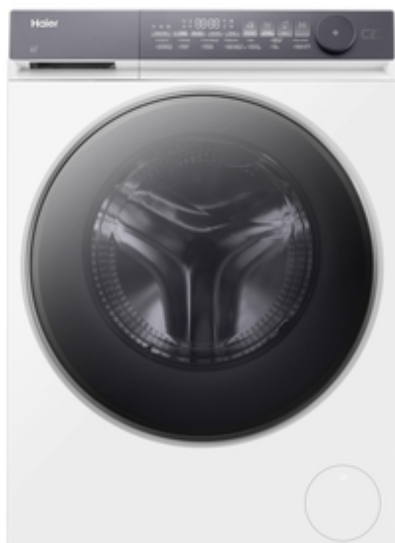

Haier

X7

HW90-B14367U1

- ✓ Wasoplossingen op maat.
- ✓ Direct Motion Motor
- ✓ Ontworpen voor een lange levensduur.
- ✓ ABT Antibacteriële behandeling
- ✓ Smart dual spray
- ✓ Energieklasse A-35%
- ✓ Connected to your needs
- ✓ Snel oprissen zonder water of wasmiddel.
- ✓ Unrivalled care for your peace of mind

TECHNISCHE SPECIFICATIES

IoT App	hOn
Electronica	Touch
Motor	Direct Motion
Materiaal trommel	Roestvrijstaal

Volume trommel	63
Type stekker	Schuko
Voltage (V)	220-240
Connectiviteit	Bediening vanop afstand en content (Wi-Fi + BLUETOOTH®)

PROGRAMMA'S EN FUNCTIES

Aantal programma's	14
Uitgestelde start	Ja (tot 24u)
Autodose	Nee
Stoomfunctie	Ja

DESIGN

Kleur	Wit
Kleur bedieningspaneel	Starry Silver
Knob color	Chromed
Kleur / materiaal deur	Zilver